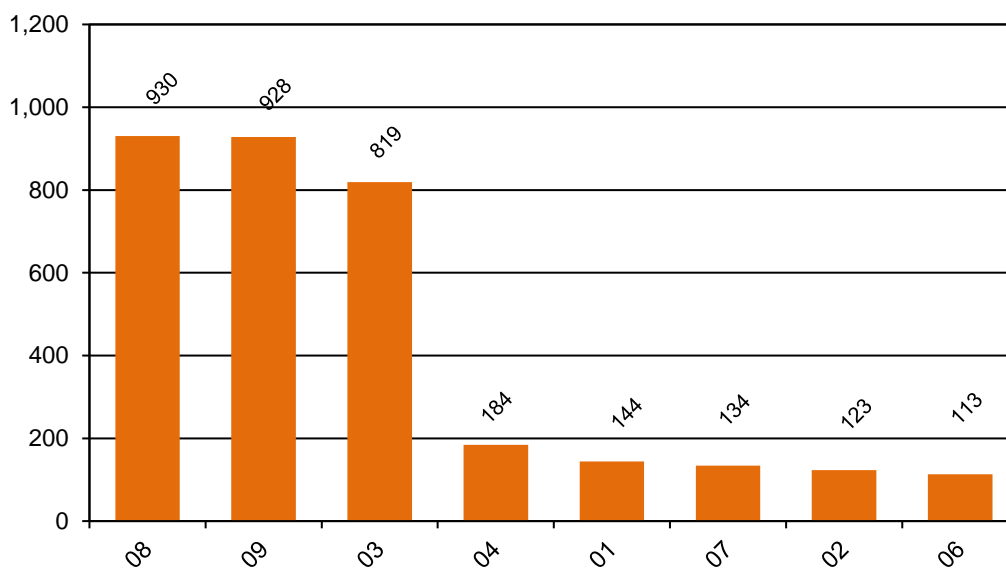

República de Panamá  
**CONTRALORÍA GENERAL DE LA REPÚBLICA**  
Instituto Nacional de Estadística y Censo

**CONSTRUCCIONES NUEVAS EN PROCESO EN EL DISTRITO DE  
SAN MIGUELITO, POR ÁREA CONSTRUIDA, SEGÚN  
CORREGIMIENTO: PRIMER TRIMESTRE 2019 (P)**

Metros cuadrados

01	Amelia Denis de Icaza	06	Arnulfo Arias Madrid
02	Belisario Porras	07	Belisario Frías
03	José Domingo Espinar	08	Omar Torrijos
04	Mateo Iturralde	09	Rufina Alfaro

Corregimientos